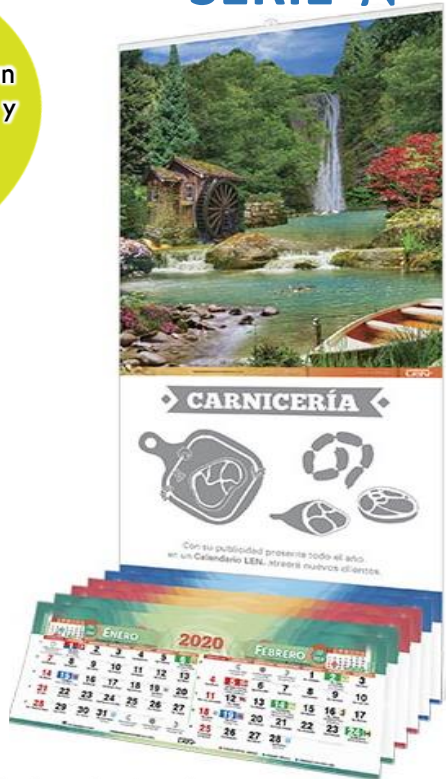

SERIE N

Regala a tus clientes un excelente Promocional y permanece con ellos todo el año.

Calendario de pared con santoral de 6 hojas, cromo impreso en selección de color, barniz UV, con varilla metálica y ojillo para colgar.

Medidas: (31 x 60 cm)
50 Modelos

Precio: $23.70

Pedido mínimo: 100 Pzas.